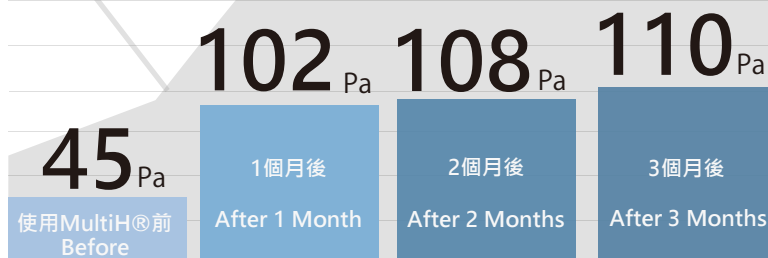

高效 HEPA H13

高效 HEPA H13

中效 MERV13 / F7

安裝前 Before

安裝前 Before

安裝前 Before

中效
MERV11

中效
F8

低效
G3

無需改裝

靈活互換

輕鬆提升室內空氣質素

No modification to existing system

Easy installation

Upgrade FCU & AHU system easily

有效去除空氣中的粒子
Effectively removes airborne particle

PM0.3 超細顆粒物
PM0.3 ultrafine particle

▼ 95%

使用一個星期
After one week

PM0.3 超細顆粒物
PM0.3 ultrafine particle

▼ 98%

使用一個月
After one month

超低壓降 Ultra-low Pressure Drop
比市面上同類型產品至少低 35%

Pressure Drop at least 35% lower than the traditional HEPA filters

傳統高效過濾器
Traditional HEPA filters

產品特點
Product Features